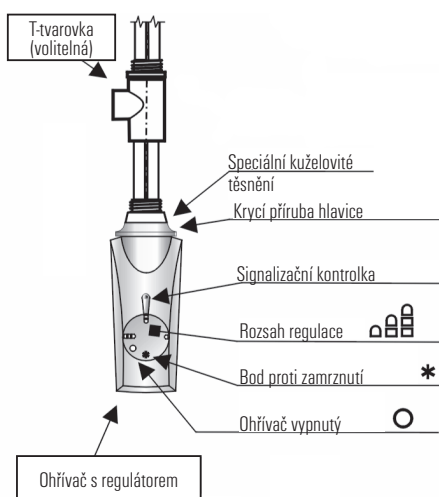

Mechanický regulátor

SK

Elektrický ohrievač s regulátorom teploty

Pred montážou si prečítajte návod

Použitie

Ohrievač je určený pre oceľové radiátory a je zvlášť odporúčaný pre dekoratívne kúpeľňové radiátory „rebríkové“.