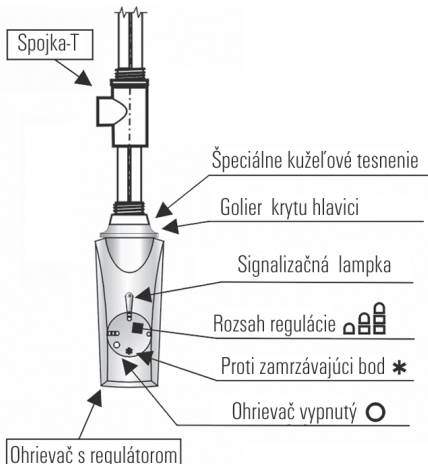

Elektrické vykurovacie teleso (tyč) AQM

Ohrievanie mimo sezóny

Sušenie uterákov

Úspora energie

Šetrné k životnému prostrediu

Mimoriadny komfort

Plynulé nastavovanie teploty
- v rozsahu 10 až 65 stupňov

Funkcia proti zamrzaniu

Mechanický regulátor